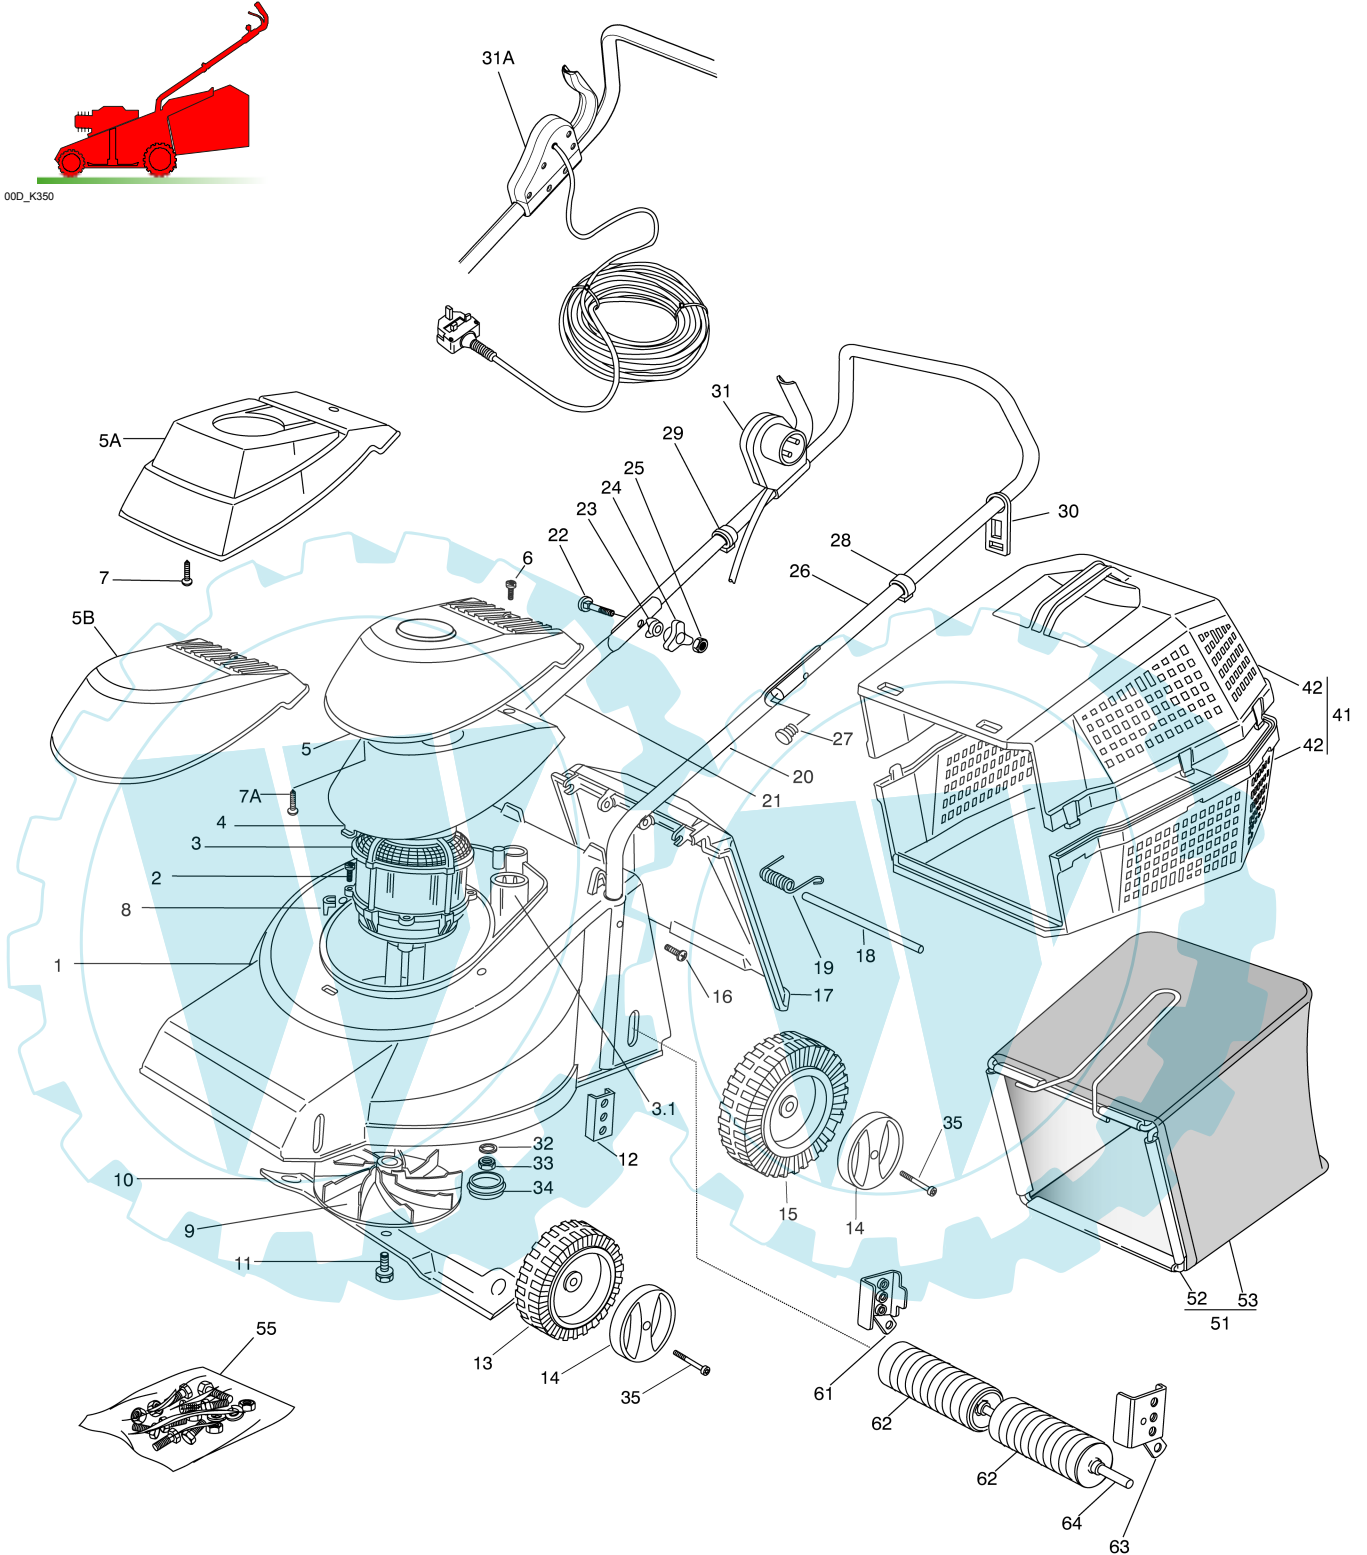

GLOBAL GARDEN PRODUCTS

Pos.	Code	Q.ty	Descrizione	Description	Description	Beshreibung	Remarks
1	81001568/0	1	CHASSIS GIALLO	DECK YELLOW	CHÂSSIS JAUNE	GEHÄUSE GELB	
-	81001567/0	1	CHASSIS ROSSO	DECK RED	CHÂSSIS ROUGE	GEHÄUSE ROT	
-	81001569/0	1	CHASSIS VERDE	DECK GREEN	CHÂSSIS VERT	GEHÄUSE GRÜN	
2	12735410/0	4	VITE	SCREW	VIS	SCHRAUBE	
3	18563011/1	1	MOTORE RST	MOTOR RST	MOTEUR RST	MOTOR RST	230-240V (800W)
-	18563604/0	1	MOTORE ATB	MOTOR ATB	MOTEUR ATB	MOTOR ATB	230-240V (900W)
-	18563007/3	1	MOTORE RST	MOTOR RST	MOTEUR RST	MOTOR RST	230-240V (900W)
-	18563629/0	1	MOTORE ATB	MOTOR ATB	MOTEUR ATB	MOTOR ATB	230V (800W)